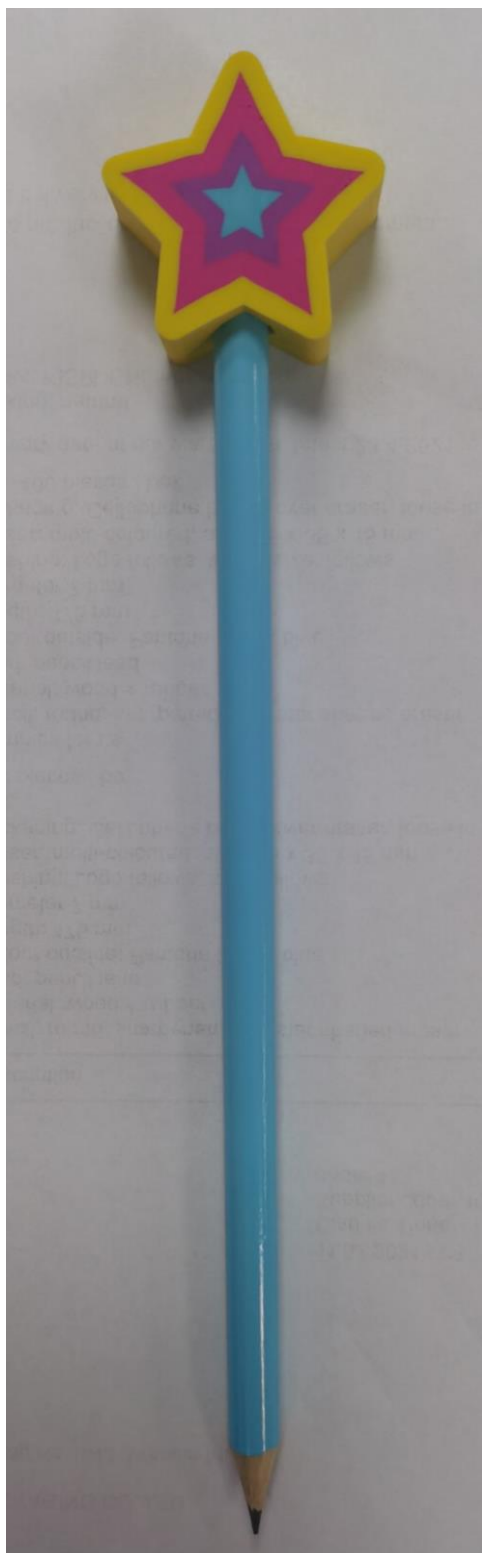

Spinas Civil Voices

Hes Idea AG	Werbeartikel für Werbeprofis	Albisriederstrasse 403	8047 Zürich
Tel: +41 44 226 30 30	Fax: +41 44 226 30 40	www.hesidea.ch	team@hesidea.ch